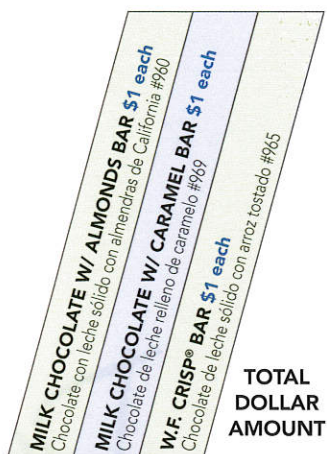

A true taste sensation. Peanut Free. Gluten Free.

Chocolate de leche con caramelo
Libre de cacahuates. Libre de gluten. ©DAIRY

MILK CHOCOLATE WITH CRISPED RICE BAR

We blend plenty of crunchy crisped rice with our famous World's Finest® chocolate to bring you the World's Finest® Crisp Bar.

Peanut Free. Gluten Free.

Chocolate de leche sólido con arroz tostado

Libre de cacahuates. Libre de gluten. ©DAIRY

\$1 Premium Chocolate Bars

Important Dates to Remember

ORDER TURN-IN DATE
fecha de entregar la orden

MONEY TURN-IN DATE
fecha de entregar el dinero

DELIVERY DATE
fecha de entrega

SELLER'S NAME _____

Nombre del Vendedor

SELLER'S PHONE # _____

el número de teléfono del vendedor

TEACHER'S NAME/CLASS # _____

el nombre del profesor/ número de aula

SCHOOL/GROUP NAME _____

escuela/nombre de grupo

	NAME & PHONE NUMBER NOMBRE Y TELEFONO	ADDRESS DOMICILIO	MILK CHOCOLATE W/ ALMONDS BAR \$1 each <small>Chocolate con leche sólido con almendras de California #960</small>	MILK CHOCOLATE W/ CARAMEL BAR \$1 each <small>Chocolate de leche relleno de caramelo #969</small>	W.F. CRISP BAR \$1 each <small>Chocolate de leche sólido con arroz tostado #965</small>	TOTAL DOLLAR AMOUNT
1						
2						
3						
4						
5						
6						
7						
8						
9						
10						
11						
12						
13						
14						
15						
16						
17						
18						
19						
20						